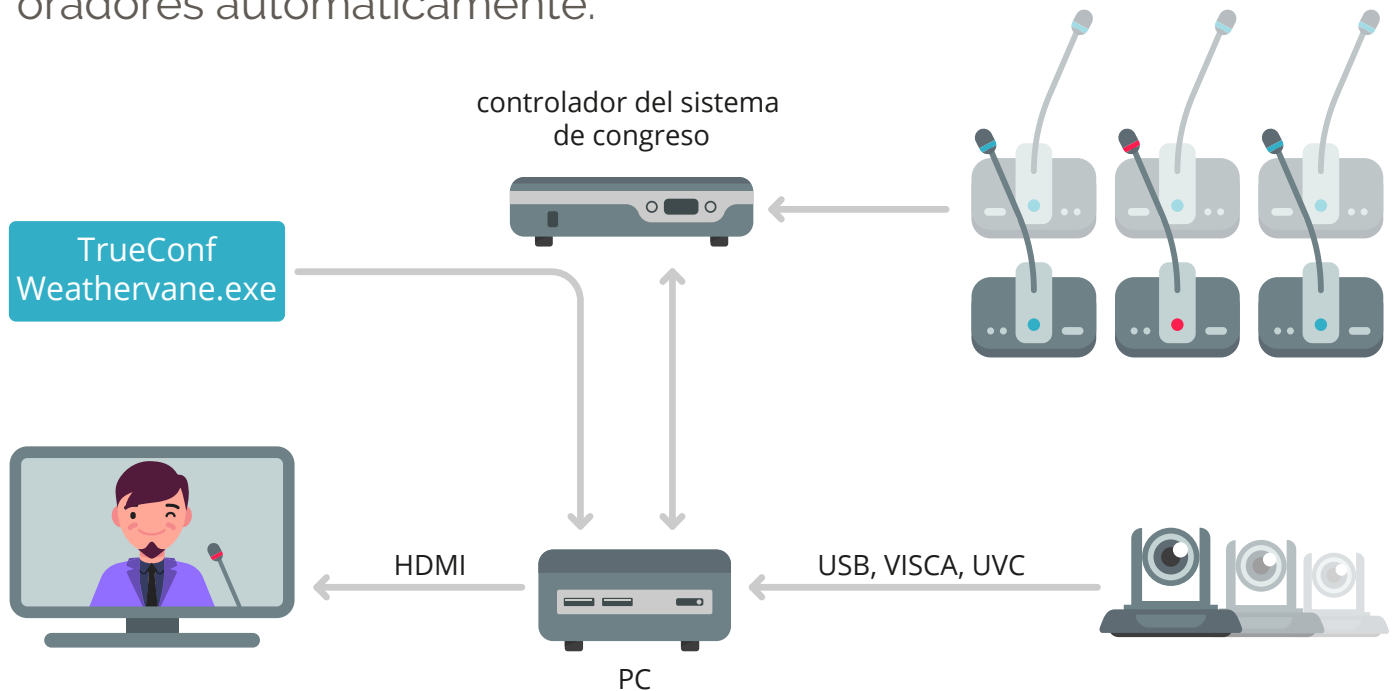

TrueConf Weathervane

Sistema de control de múltiples cámaras para grandes salas de conferencias y reuniones. Se integra fácilmente con sistemas de discusión y puntos finales de videoconferencia para rastrear oradores automáticamente.

- Seleccione altavoces usando múltiples cámaras PTZ
- Diseñado para salas grandes y complejas
- Para sistemas de conferencia: Bosch®, Sennheiser®, Shure® y Beyerdynamics®
- Soporta hasta 10 cámaras PTZ o web
- IU sencilla y número ilimitado de ajustes preestablecidos
- Software gratuito para Windows