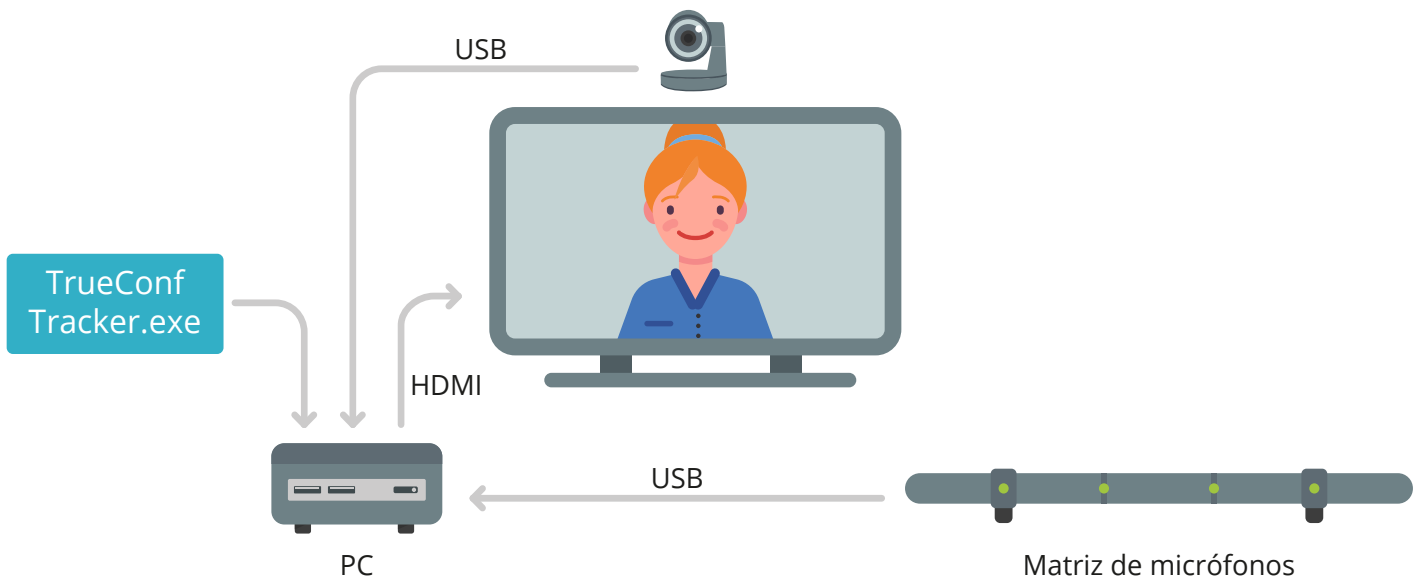

TrueConf Tracker

Un software para PC conveniente y rentable para salas de reuniones pequeñas y medianas para rastrear automáticamente altavoces utilizando la tecnología de conformación de haces y cualquier cámara PTZ.

- Seguimiento automático de oradores en una sala
- Utiliza la tecnología beamforming de la matriz de micrófonos
- Diseñado para Phoenix Audio® Condor
- Apto para salas pequeñas y medianas
- Funciona con cualquier cámara PTZ o ePTZ
- Software gratuito para Windows

Phoenix Audio® Condor (MT600) matriz de micrófonos

cualquier cámara PTZ

trueconf.com/go/tracker