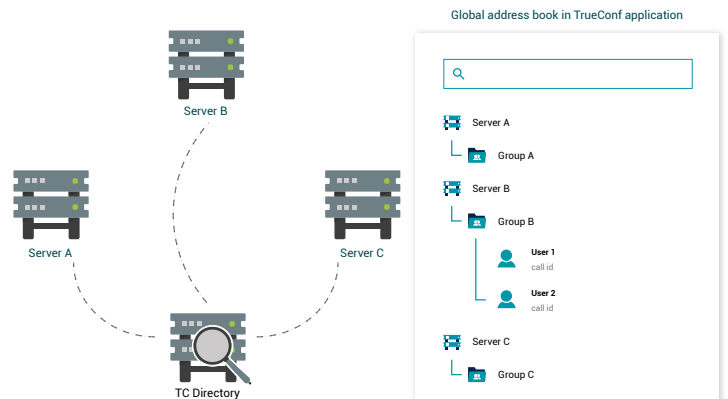

# TrueConf Enterprise

Permite a los clientes administrar y escalar eficazmente la infraestructura de videoconferencia en grandes organizaciones y redes complejas.

## TrueConf Directory

El complemento TrueConf Enterprise que integra varios servidores de videoconferencia en un espacio unificado de direcciones con un directorio global de usuarios.

Shared License Manager				
License usage				
	Online users	Guest users		
In total	19	10		
Used by this server	1	0		
Used by connected servers	8	6		
Available for use	1	4		

Shared license distribution				
Server name	Online users	Guest users	H.323/SEP connections	TrueConf Terminal Pro C...
10.8.0.10	2 / m	0 / 4	1 / m	0 / m
10.9.22.11	3 / 10	0 / 10	0 / 10	0 / 10
172.17.16.15	0 / 1	2 / 1	2 / m	0 / 0
192.168.22.31	1 / 2	0 / 2	0 / 2	0 / 2
192.168.22.32	0 / 10	2 / 10	0 / 1	0 / 1
fos-bar.local	2 / 10	0 / m	1 / m	0 / 1
enc-office.loc	0 / 10	0 / 4	0 / 10	0 / 10
isp-office.loc	0 / 1	0 / 1	0 / 1	0 / 1
test-server.loc	0 / 0	0 / 1	0 / 1	0 / 1